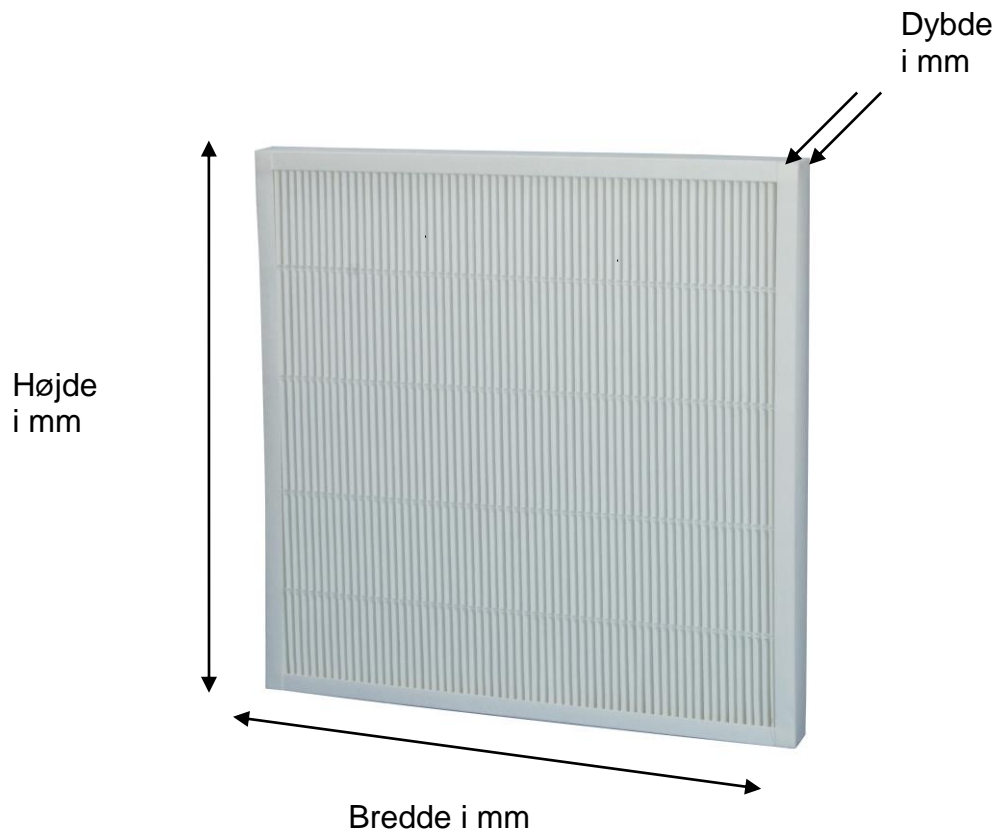

Opmåling af panelfilter

Vi vil gerne vide følgende:

Breddef.eks. 592 mm
Højdef.eks. 592 mm
Dybdef.eks. 47 mm
Filtreringsgrad / filterklassef.eks. EU5 / M5